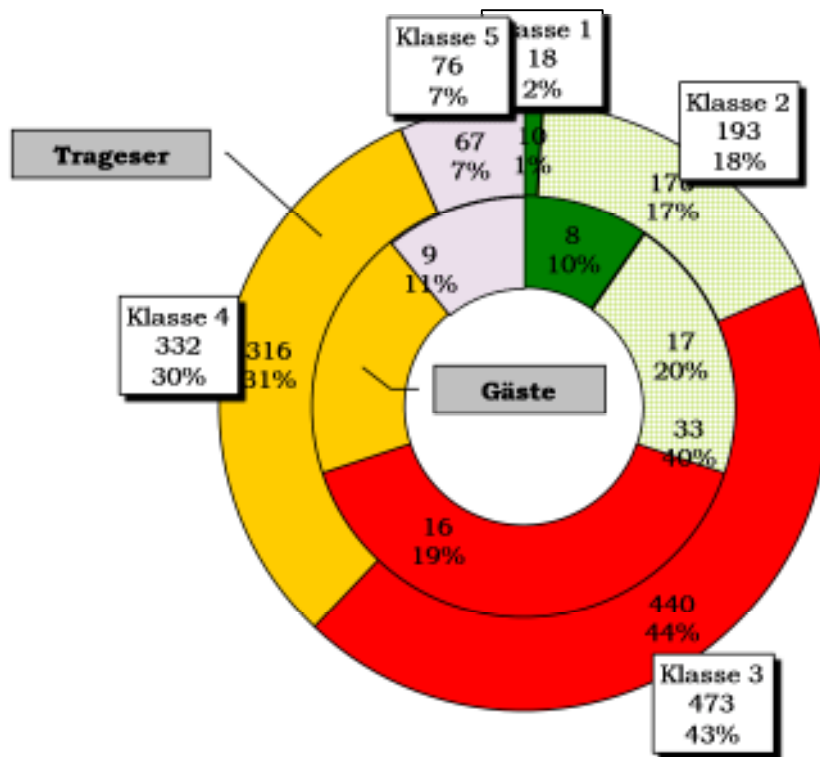

0. Ausgangssituation

Basisdaten

Stand: 11/2010

	2011	2010	Änderung
Anzahl Spieltage gesamt:	28	29	-3,4%
- davon auf Hof Trages:	26	26	
- davon auf Fremdplätzen:	2	3	-33,3%
Anzahl Spieler Gesamt:	170	135	+25,9%
- davon Trageser:	108	96	+12,5%
- davon Gäste:	62	39	+59,0%
Anzahl Spielrunden Gesamt:	1.092	959	+13,9%
- davon Trageser:	1.009	912	+10,6%
- davon Gäste:	83	47	+76,6%
Spiele mit gespeicherten Windverhältnissen	28	29	-3,4%
- Starker Wind:	6	8	-25,0%
- Spürbarer Wind:	10	15	-33,3%
- Kein Wind:	12	6	+100,0%
Spiele mit gespeicherten Wetterverhältnissen	28	29	-3,4%
- Dauerregen:	2	2	
- Schauer:	1	2	-50,0%
- Trocken:	25	25	

1. Teilnehmerzahlen

Wanderungsbewegungen 2010 zu 2011

Stand: 11/2010

Zu- und Abwanderung

Anzahl Teilnahmen des festem Kerns (80)

1. Teilnehmerzahlen

Teilnehmer nach Spielern und Runden

Stand: 11/2010

1. Teilnehmerzahlen

Teilnehmer nach Spieltagen

Stand: 11/2010

■ Anzahl Golfclub Hof Trages ■ Anzahl Fremdspieler

1. Teilnehmerzahlen

Einzelrunden pro Klasse

Stand: 11/2010

2011

2010

1. Teilnehmerzahlen

Klasse beim jeweils letzten Herrengolf-Auftritt

Stand: 11/2010

2011

2010

1. Teilnehmerzahlen

Maximizer