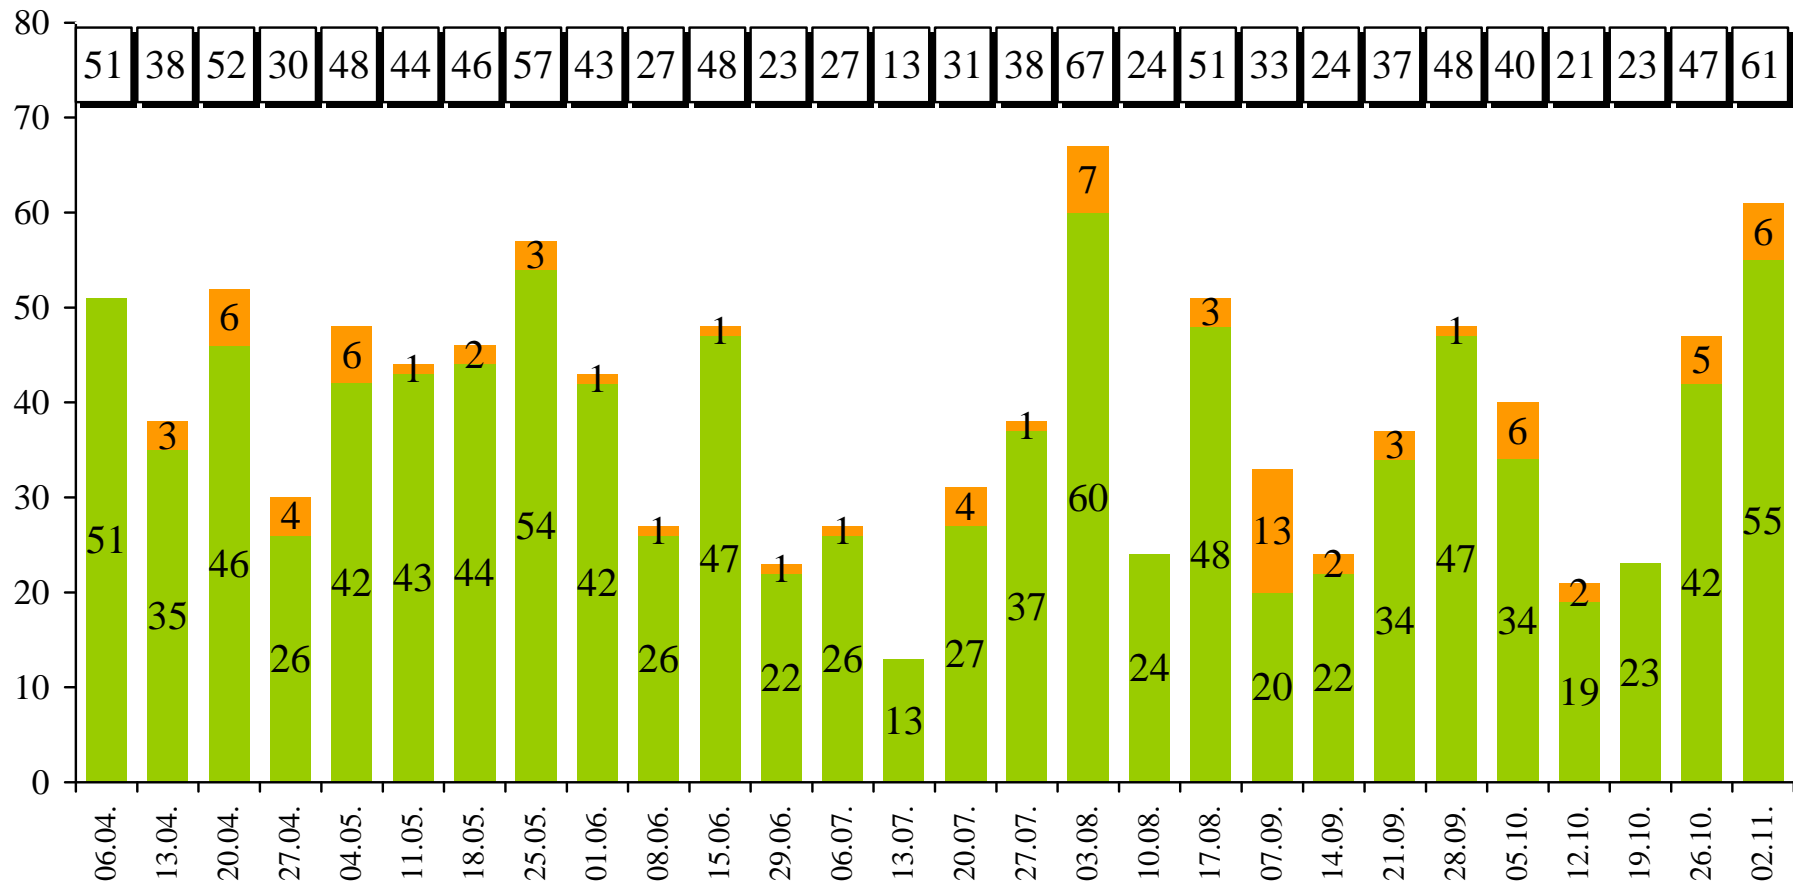

1. Teilnehmerzahlen

Teilnehmer nach Spieltagen

Stand: 11/2010

■ Anzahl Golfclub Hof Trages ■ Anzahl Fremdspieler