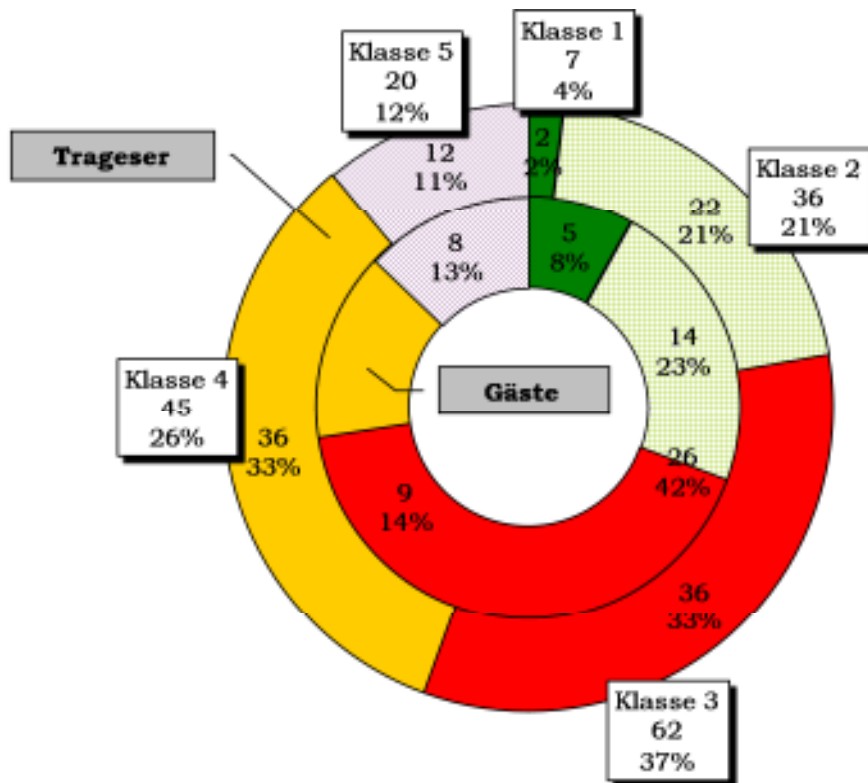

1. Teilnehmerzahlen

Teilnehmer nach Spieltagen

Stand: 11/2010

■ Anzahl Golfclub Hof Trages ■ Anzahl Fremdspieler

1. Teilnehmerzahlen

Einzelrunden pro Klasse

Stand: 11/2010

2011

2010

1. Teilnehmerzahlen

Klasse beim jeweils letzten Herrengolf-Auftritt

Stand: 11/2010

2011

2010

1. Teilnehmerzahlen

Maximizer

Stand: 11/2010

Spieler	2011					2010	
	Rang	Gesamt- teilnahmen	Auf Hof Trages*	Auf Fremd- plätzen *	Vorgabe- wirksam	Rang	Gesamt- teilnahmen
Gebauer, Alexander	1.	28	26	2	26	1.	29
Ricker, Karl-Heinz	2.	26	24	1	24	18.	16
Pendzialek, Dietmar	3.	25	23	1	24	5.	24
Peth, Manfred		25	23	2	23	8.	21
Dinkelmann, Dr. med. Wo	5.	23	21	2	21	3.	26
Rack, Erich		23	21	2	21	4.	25
Schmitt, Klemens		23	23		23	21.	15
Zeber, Winfried	8.	22	20	2	20	2.	28
Campbell, Alan	9.	21	19	2	19	11.	19
Harth, Winfried		21	20	1	20	13.	18
Schaub, Jürgen		21	20	1	21	27.	13
Geburek, Rolf	12.	20	19	1	18	32.	12
Louis, Michael		20	19	1	19	13.	18
Müller, Bernd		20	20		20	7.	22
Stegmann, Herold		20	20		20	8.	21
Worsch, Klaus		20	19	1	18	18.	16
Benedikt, Michael	17.	19	18	1	18	8.	21
Baumann, Guido	18.	17	15	2	16	52.	7
Kargol, Bernd		17	17		16	27.	13
Lassen, Arne		17	17		16	27.	13
Neumann, Alfred		17	17		17	21.	15
Schmitt, Jochen T.		17	17		17	69.	3
Viehmann, Jörg		17	16	1	16	21.	15
Heil, Hans-Dieter	24.	16	16		16	5.	24
Kirchner, Gerhard		16	16		16	37.	11
Naganuma, Bob	26.	15	14	1	14	18.	16