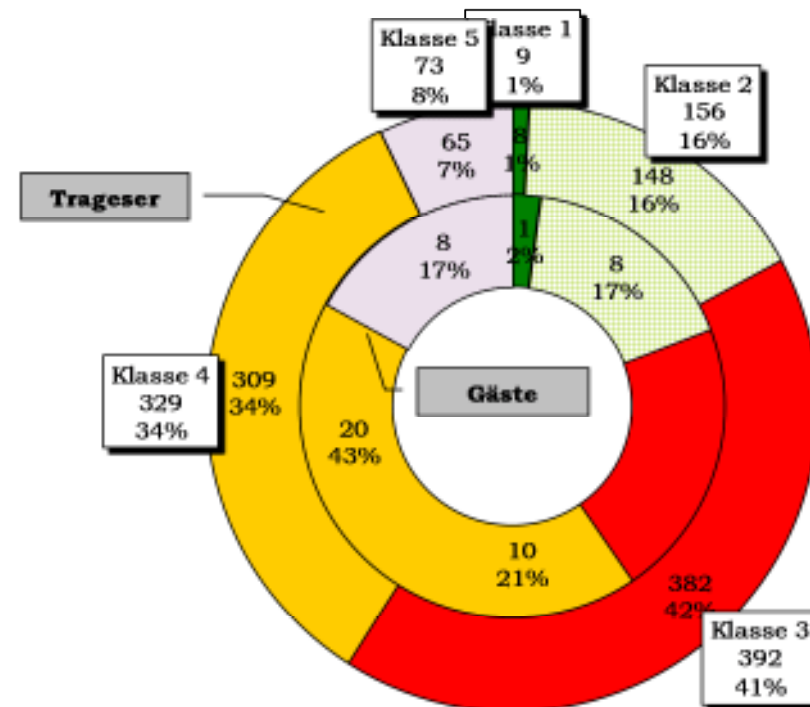

0. Ausgangssituation

Basisdaten

Stand: 11/2010

	2011	2010	Änderung
Anzahl Spieltage gesamt:	28	29	-3,4%
- davon auf Hof Trages:	26	26	
- davon auf Fremdplätzen:	2	3	-33,3%
Anzahl Spieler Gesamt:	170	135	+25,9%
- davon Trageser:	108	96	+12,5%
- davon Gäste:	62	39	+59,0%
Anzahl Spielrunden Gesamt:	1.092	959	+13,9%
- davon Trageser:	1.009	912	+10,6%
- davon Gäste:	83	47	+76,6%
Spiele mit gespeicherten Windverhältnissen	28	29	-3,4%
- Starker Wind:	6	8	-25,0%
- Spürbarer Wind:	10	15	-33,3%
- Kein Wind:	12	6	+100,0%
Spiele mit gespeicherten Wetterverhältnissen	28	29	-3,4%
- Dauerregen:	2	2	
- Schauer:	1	2	-50,0%
- Trocken:	25	25	

1. Teilnehmerzahlen

Wanderungsbewegungen 2010 zu 2011

Stand: 11/2010

Zu- und Abwanderung

Anzahl Teilnahmen des festem Kerns (80)

1. Teilnehmerzahlen

Teilnehmer nach Spielern und Runden

Stand: 11/2010

1. Teilnehmerzahlen

Teilnehmer nach Spieltagen

Stand: 11/2010

■ Anzahl Golfclub Hof Trages ■ Anzahl Fremdspieler

1. Teilnehmerzahlen

Einzelrunden pro Klasse

Stand: 11/2010

2011

2010

1. Teilnehmerzahlen

Klasse beim jeweils letzten Herrengolf-Auftritt

Stand: 11/2010

2011

2010

1. Teilnehmerzahlen

Maximizer