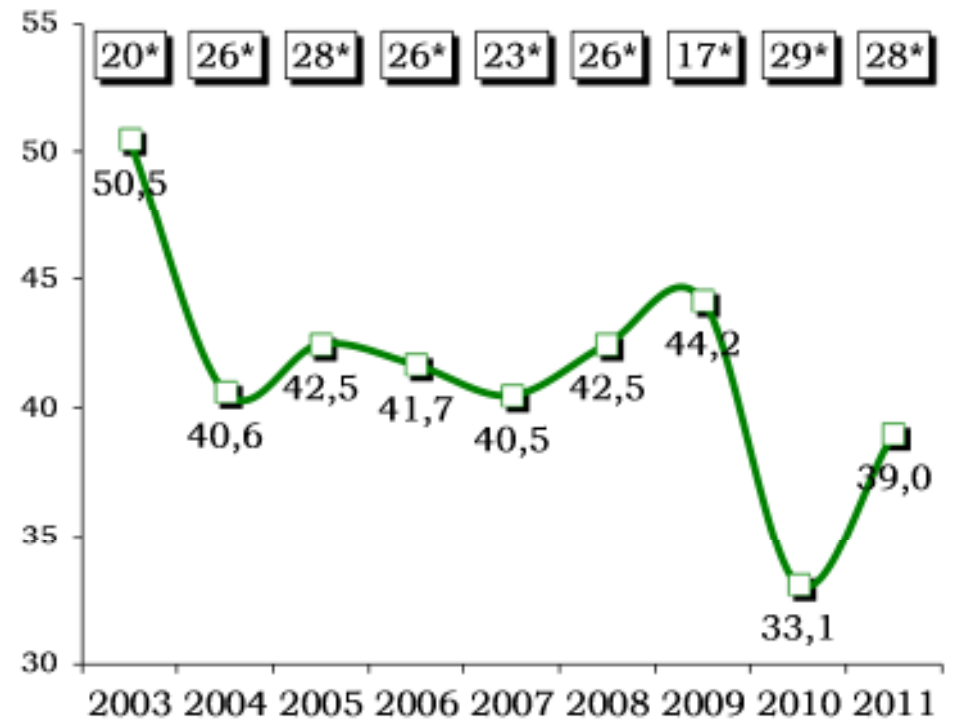

Ø-Anzahl Spieler pro Spieltag

* Anzahl der Spieltage im jeweiligen Jahr
Hof Trages Herrengolf, Jahresauswertung, Seite 10