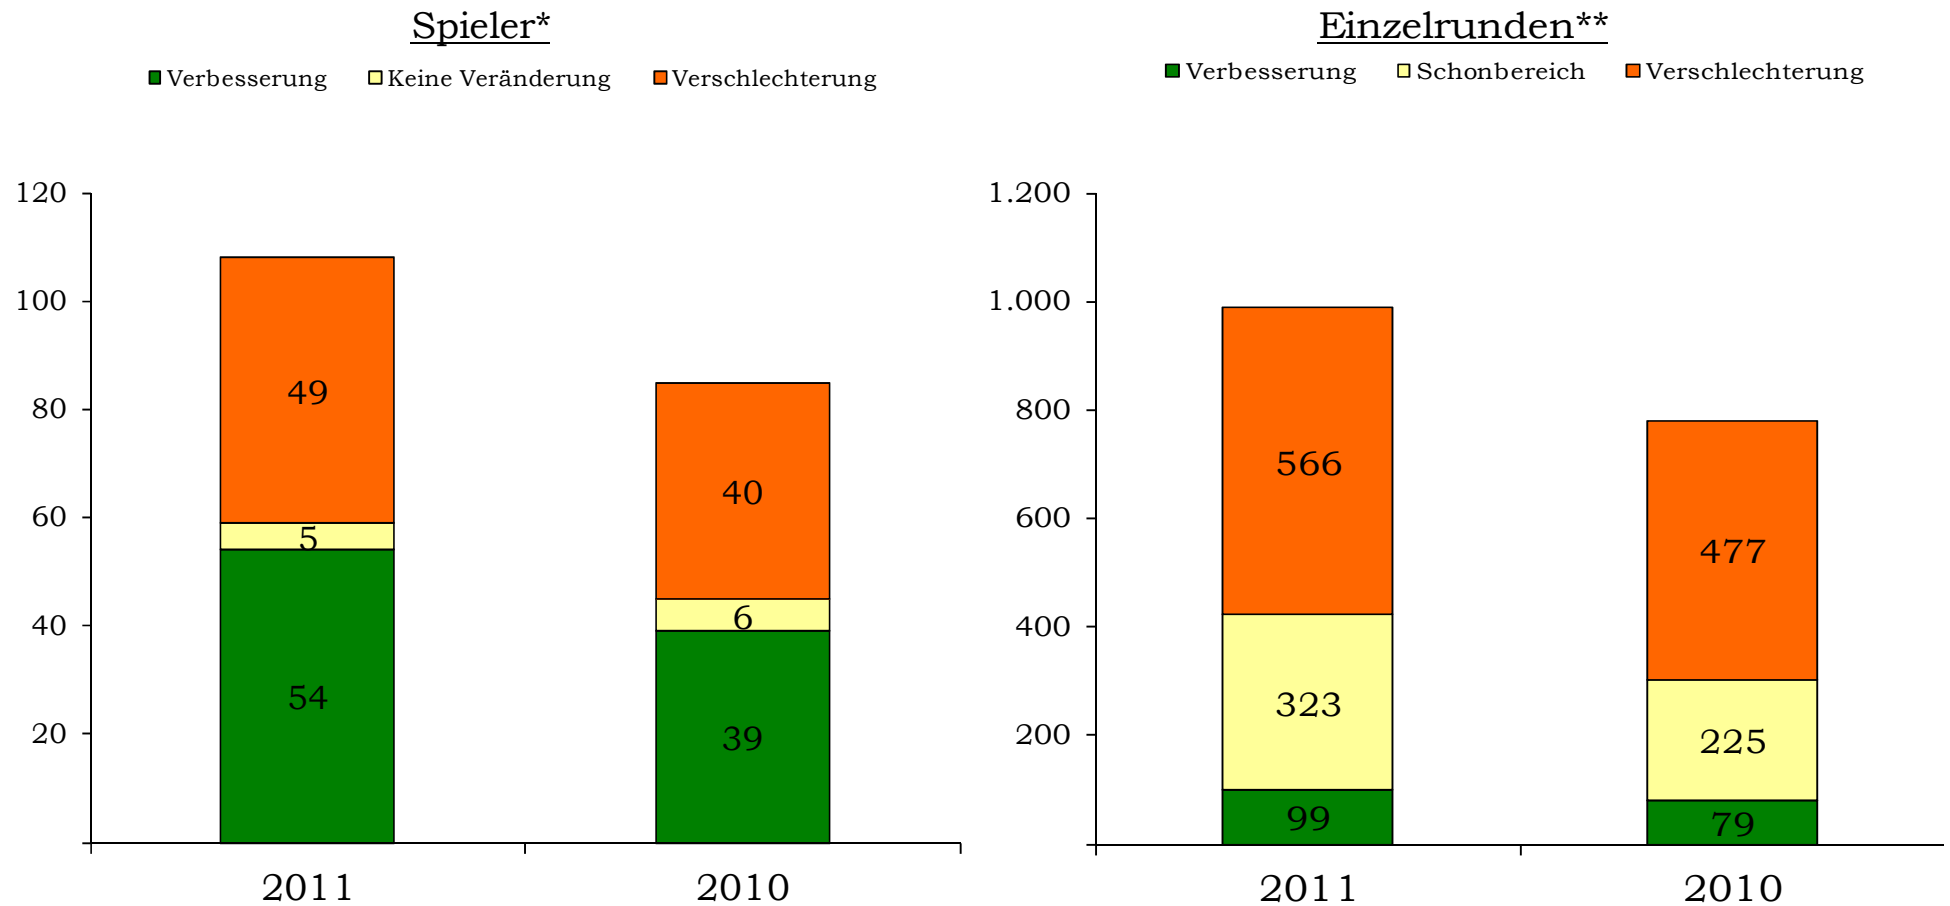

4. Stammvorgabeänderungen

Stammvorgabeänderungen nach Spielern und Runden

Stand: 11/2010

* Gerechnet: Stammvorgabe bei erstem und letztem Herrengolfauftritt bei mindestens 2 Beteiligungen

** Nur vorgabewirksame Runden

Hof Trages Herrengolf, Jahresauswertung, Seite 28