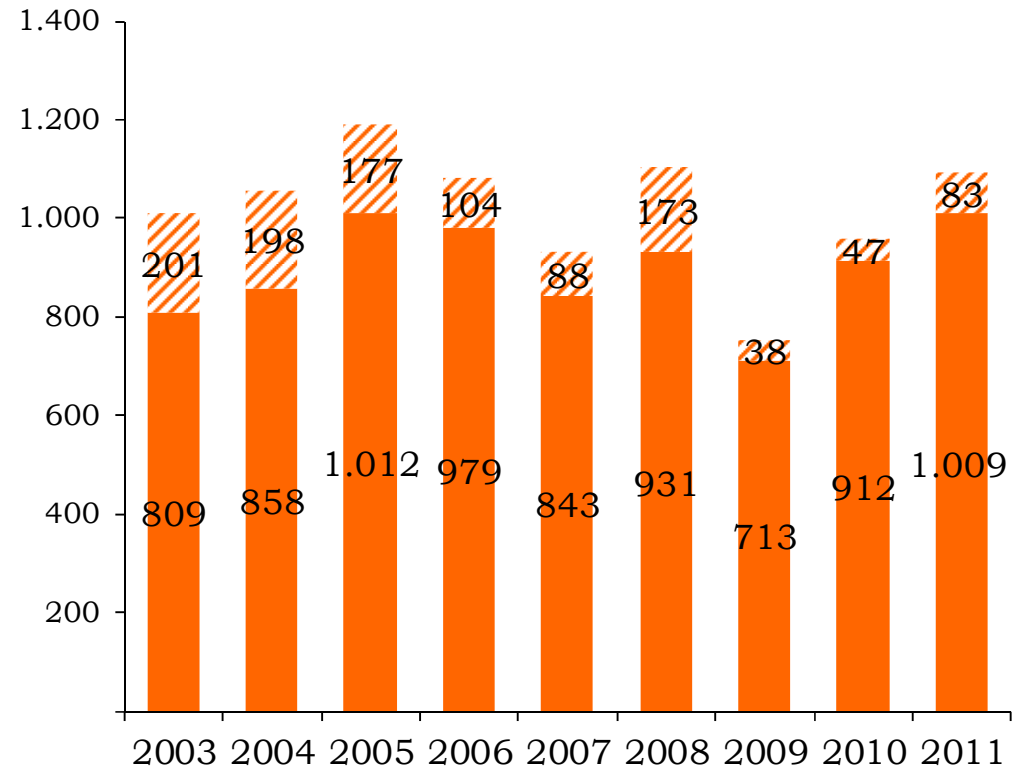

0. Ausgangssituation

Basisdaten

Stand: 11/2010

	2011	2010	Änderung
Anzahl Spieltage gesamt:	28	29	-3,4%
- davon auf Hof Trages:	26	26	
- davon auf Fremdplätzen:	2	3	-33,3%
Anzahl Spieler Gesamt:	170	135	+25,9%
- davon Trageser:	108	96	+12,5%
- davon Gäste:	62	39	+59,0%
Anzahl Spielrunden Gesamt:	1.092	959	+13,9%
- davon Trageser:	1.009	912	+10,6%
- davon Gäste:	83	47	+76,6%
Spiele mit gespeicherten Windverhältnissen	28	29	-3,4%
- Starker Wind:	6	8	-25,0%
- Spürbarer Wind:	10	15	-33,3%
- Kein Wind:	12	6	+100,0%
Spiele mit gespeicherten Wetterverhältnissen	28	29	-3,4%
- Dauerregen:	2	2	
- Schauer:	1	2	-50,0%
- Trocken:	25	25	

1. Teilnehmerzahlen

Wanderungsbewegungen 2010 zu 2011

Stand: 11/2010

Zu- und Abwanderung

Anzahl Teilnahmen des festem Kerns (80)

1. Teilnehmerzahlen

Teilnehmer nach Spielern und Runden

Stand: 11/2010

1. Teilnehmerzahlen

Anzahl Spieler und Runden in der vergangenen Jahren

Stand: 11/2010

Anzahl Spieler im jeweiligen Jahr

■ Anzahl Trageser ■ Anzahl Gäste

Anzahl Einzelrunden im jeweiligen Jahr

■ Spierrunden Trageser ■ Spierrunden Gäste

1. Teilnehmerzahlen

Anzahl Spieler und Runden in der vergangenen Jahren

Stand: 11/2010

Teilnahmen der Trageser am Herrengolf

■ Unter 25% Teilnahmen ■ Mehr als 25% Teilnahmen
■ Mehr als 50% Teilnahmen ■ Mehr als 75% Teilnahmen
—○— Ø Rundenanzahl pro Spieler