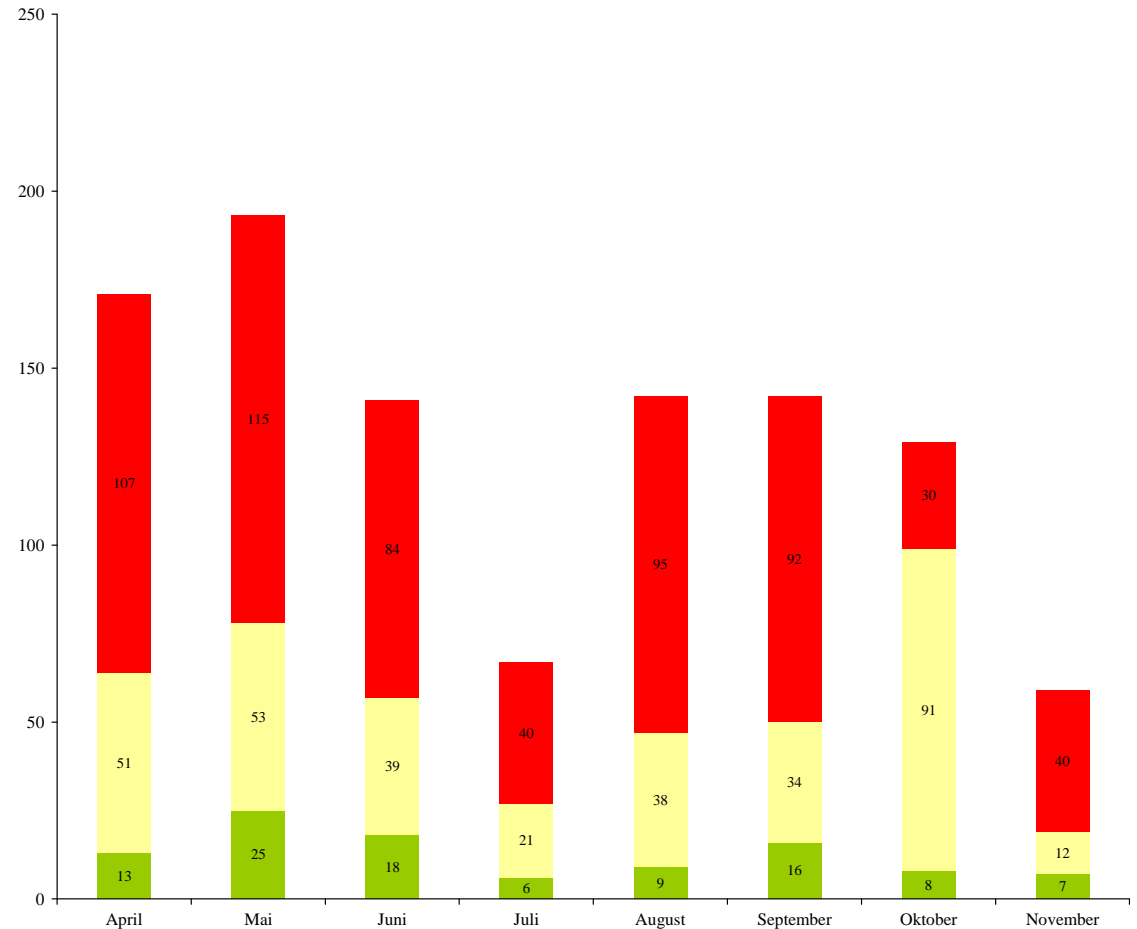

4. Stammvorgabeänderungen

Veränderung der Stammvorgaben nach Monaten

Stand: 11/2010

■ April ■ Mai ■ Juni ■ Juli ■ August ■ September ■ Oktober ■ November

■ Verbesserung ■ Schonbereich ■ Verschlechterung