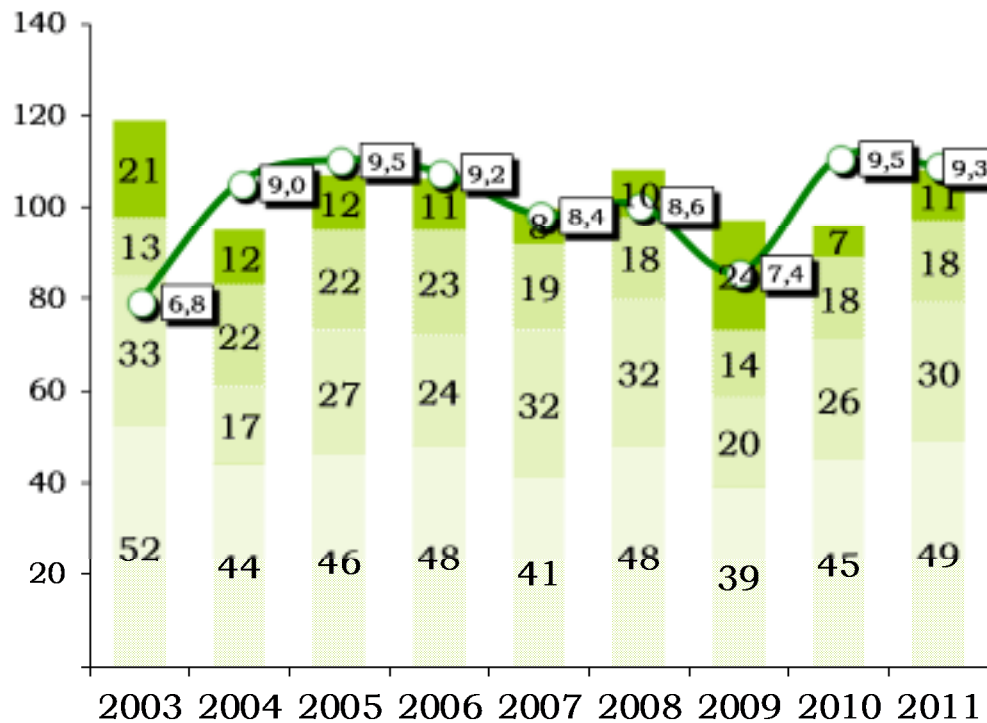

Spieler	2011					2010	
	Rang	Gesamt- teilnahmen	Auf Hof Trages*	Auf Fremd- plätzen *	Vorgabe- wirksam	Rang	Gesamt- teilnahmen
Teuber, Bernd		8	8		8	47.	8
Winter, Hans-Eckhard		8	8		8	52.	7
Woyan, Volker		8	7	1	8	52.	7
Rinscheid, Helmar	56.	7	7		7	26.	14
Smith, Mark		7	7		7	63.	4
Wilkens, Thomas		7	7		7		
Wombacher, Gerold		7	7		6	21.	15
Armstroff, Robin	60.	6	6		5		
Beyer, Roland		6	6		6		
Brückmann, Harald		6	5		6	69.	3
Honda, Akihiro		6	6		5		
Komma, Dr. Jens		6	6		6	58.	5
Bergmann, Klaus-Peter	65.	5	5		5		
Berndt, Mathias		5	5		5	83.	1
Heck, Reiner		5	5		5	58.	5
Janetschek, Michael		5	5		5	63.	4
Karger, Norbert		5	5		5		
Sterling, Patrick		5	5		5		
Thalheimer, Helmut		5	5		5	32.	12
Voss, Christian		5	5		5	83.	1
Boitz, Matthias	73.	4	4		4	58.	5
Heilmann, Alfred		4	4		4		
Köhler, Ralf		4	4		4		
Müller, Götz		4	4		4		
Pinkert, Maurice		4	4		3		
Schmittner, Ulrich		4	3	1	4	41.	10

1. Teilnehmerzahlen

Anzahl Spieler und Runden in der vergangenen Jahren

Stand: 11/2010

Anzahl Spieler im jeweiligen Jahr

■ Anzahl Trageser ■ Anzahl Gäste

Anzahl Einzelrunden im jeweiligen Jahr

■ Spierrunden Trageser ■ Spierrunden Gäste

1. Teilnehmerzahlen

Anzahl Spieler und Runden in der vergangenen Jahren

Stand: 11/2010

Teilnahmen der Trageser am Herrengolf

■ Unter 25% Teilnahmen ■ Mehr als 25% Teilnahmen
■ Mehr als 50% Teilnahmen ■ Mehr als 75% Teilnahmen
—○— Ø Rundenanzahl pro Spieler