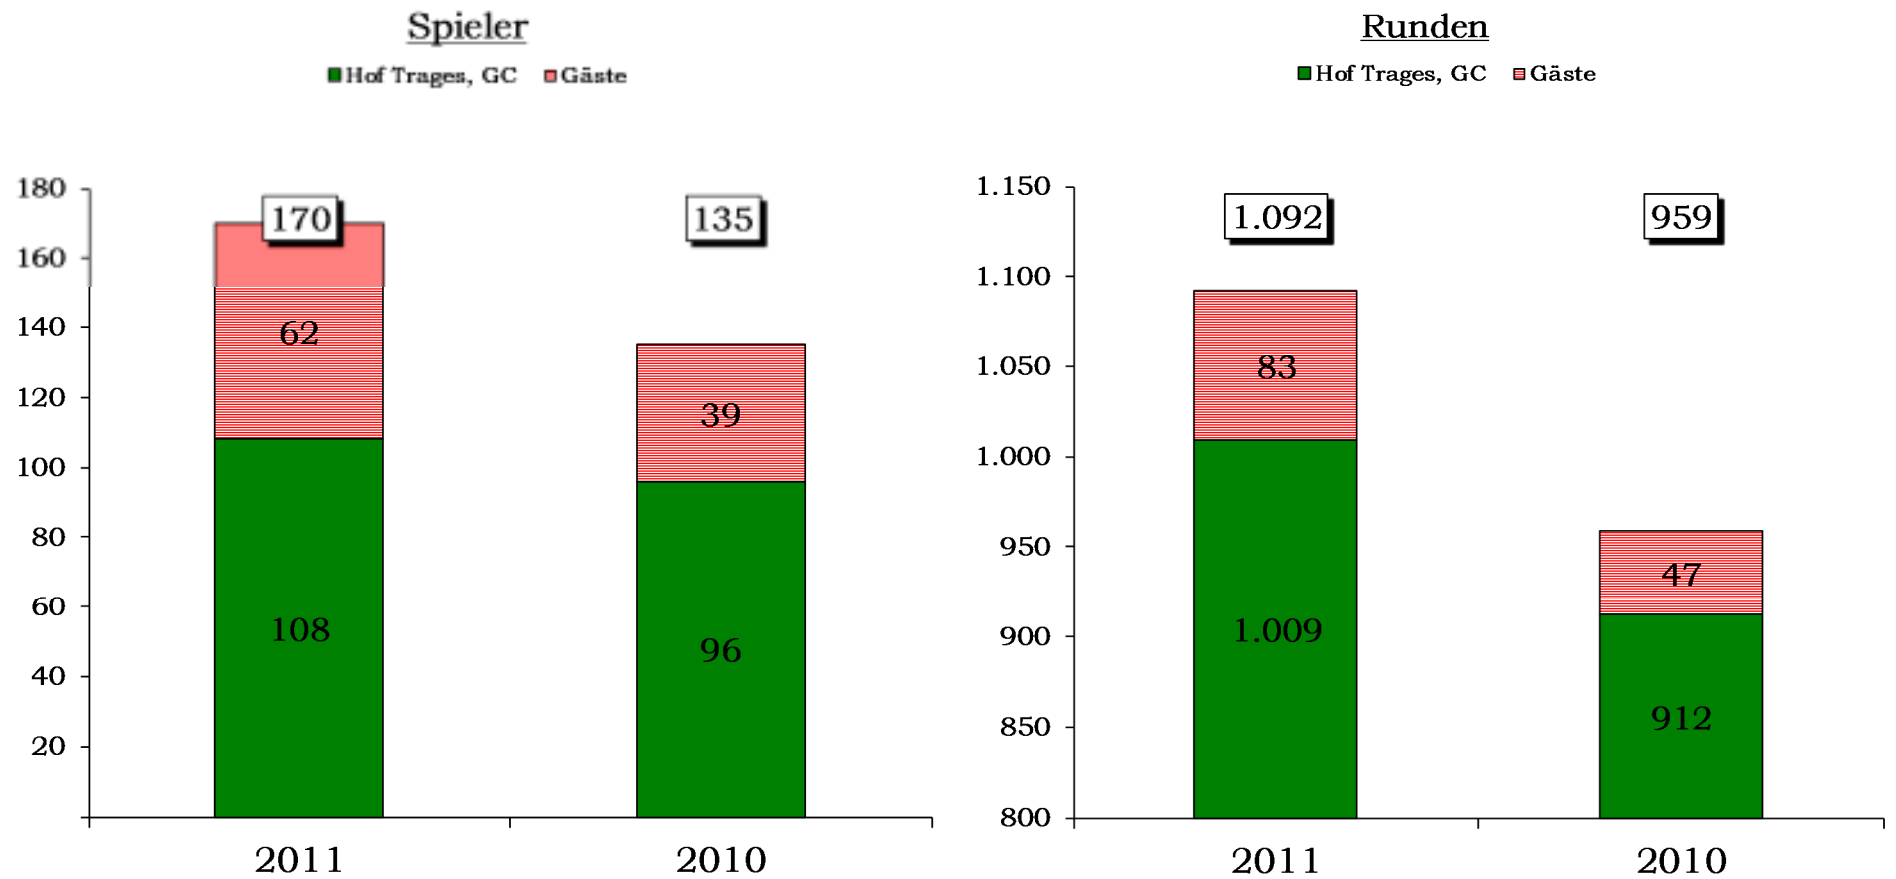

0. Ausgangssituation

Basisdaten

Stand: 11/2010

	2011	2010	Änderung
Anzahl Spieltage gesamt:	28	29	-3,4%
- davon auf Hof Trages:	26	26	
- davon auf Fremdplätzen:	2	3	-33,3%
Anzahl Spieler Gesamt:	170	135	+25,9%
- davon Trageser:	108	96	+12,5%
- davon Gäste:	62	39	+59,0%
Anzahl Spielrunden Gesamt:	1.092	959	+13,9%
- davon Trageser:	1.009	912	+10,6%
- davon Gäste:	83	47	+76,6%
Spiele mit gespeicherten Windverhältnissen	28	29	-3,4%
- Starker Wind:	6	8	-25,0%
- Spürbarer Wind:	10	15	-33,3%
- Kein Wind:	12	6	+100,0%
Spiele mit gespeicherten Wetterverhältnissen	28	29	-3,4%
- Dauerregen:	2	2	
- Schauer:	1	2	-50,0%
- Trocken:	25	25	

1. Teilnehmerzahlen

Wanderungsbewegungen 2010 zu 2011

Stand: 11/2010

Zu- und Abwanderung

Anzahl Teilnahmen des festem Kerns (80)

1. Teilnehmerzahlen

Teilnehmer nach Spielern und Runden

Stand: 11/2010