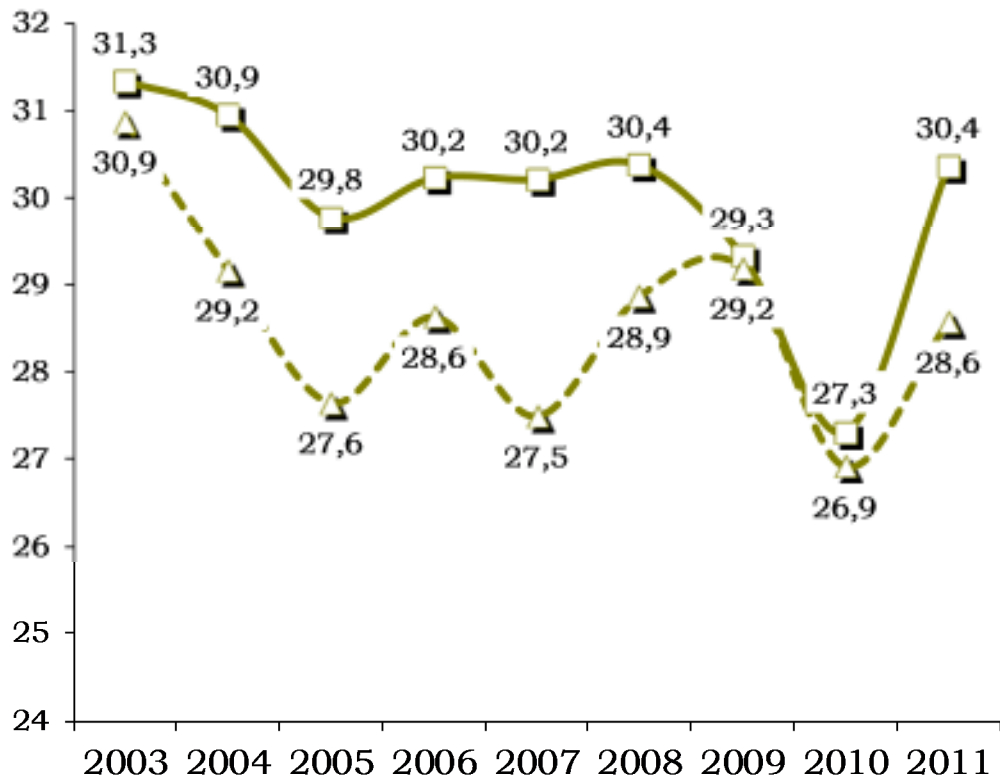

* Selbstverständlich liegt für jede Einzelne der hier aufgeführten Spielrunden ein ärztliches Attest über eine schwerwiegende Verletzung vor!

3. Nettoergebnisse

Stableford-Punkte im Durchschnitt und Gesamt

Stand: 11/2010

Ø-Nettopunkte pro Spielrunde

Ø-Nettopunkte pro Spieltag

—■— Nettopunkte Trageser —▲— Nettopunkte Gäste

* Nur bei Runden mit Einzelergebnissen (ohne Scrambles, etc.)
Hof Trages Herrengolf, Jahresauswertung, Seite 27