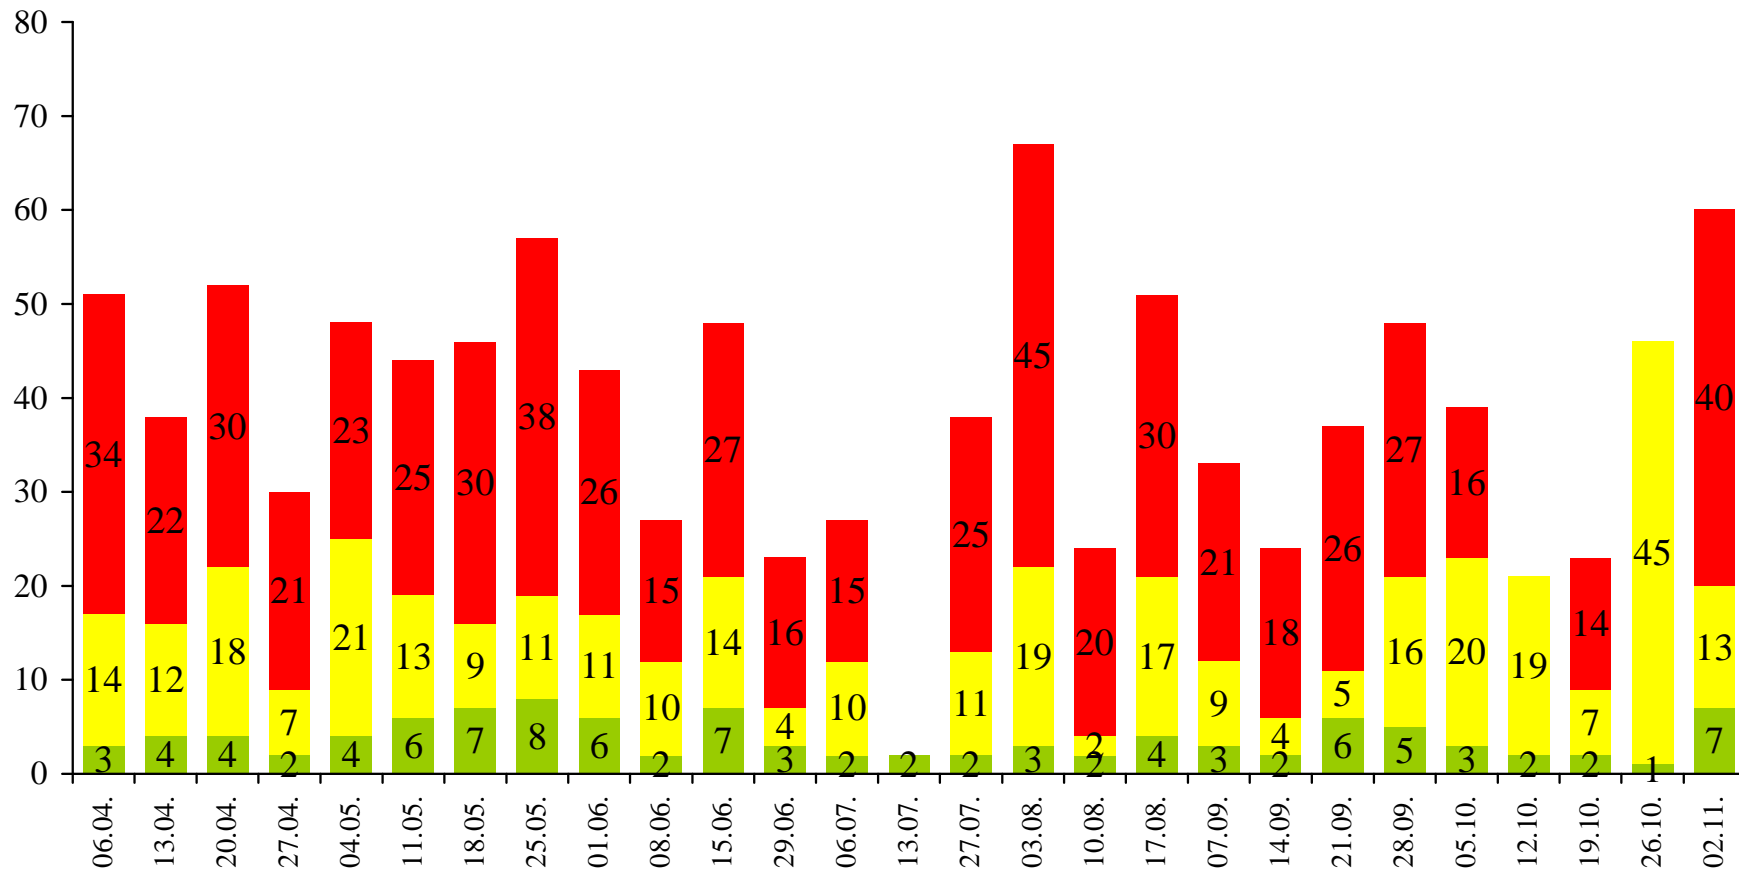

Hof Trages Herrengolf, Jahresauswertung, Seite 28

4. Stammvorgabeänderungen

Änderung der Stammvorgabe nach Klassen

Stand: 11/2010

■ Verbesserung ■ Schonbereich ■ Verschlechterung

4. Stammvorgabeänderungen

Veränderung der Stammvorgaben nach Monaten