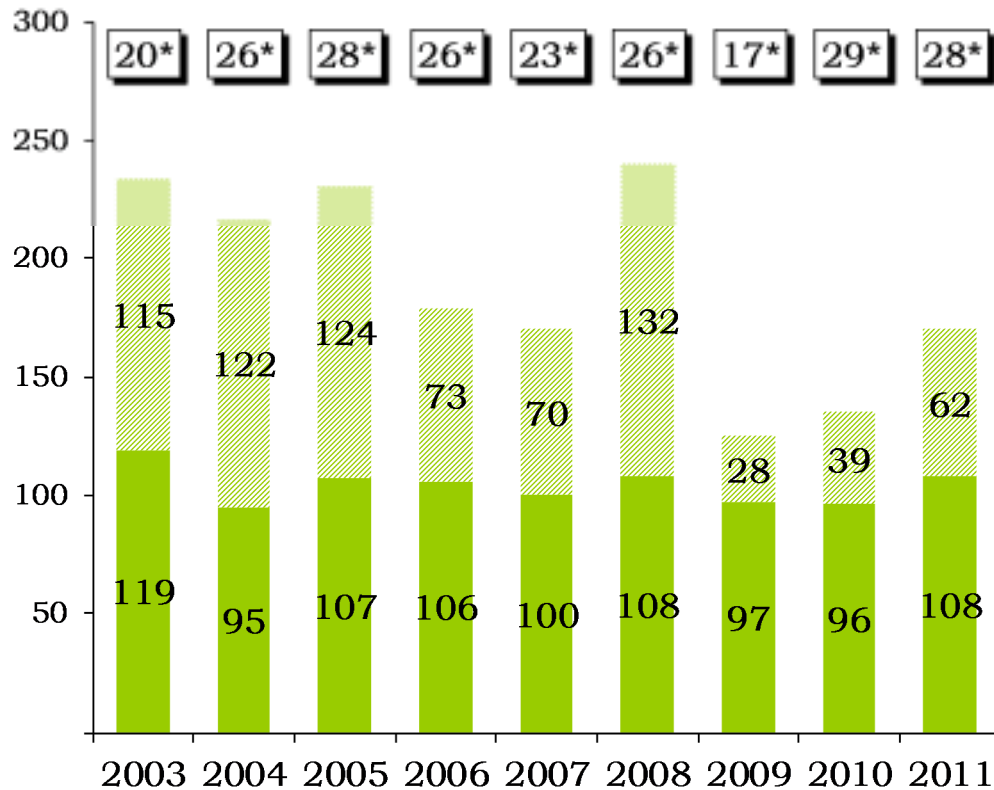

0. Ausgangssituation

Basisdaten

Stand: 11/2010

	2011	2010	Änderung
Anzahl Spieltage gesamt:	28	29	-3,4%
- davon auf Hof Trages:	26	26	
- davon auf Fremdplätzen:	2	3	-33,3%
Anzahl Spieler Gesamt:	170	135	+25,9%
- davon Trageser:	108	96	+12,5%
- davon Gäste:	62	39	+59,0%
Anzahl Spielrunden Gesamt:	1.092	959	+13,9%
- davon Trageser:	1.009	912	+10,6%
- davon Gäste:	83	47	+76,6%
Spiele mit gespeicherten Windverhältnissen	28	29	-3,4%
- Starker Wind:	6	8	-25,0%
- Spürbarer Wind:	10	15	-33,3%
- Kein Wind:	12	6	+100,0%
Spiele mit gespeicherten Wetterverhältnissen	28	29	-3,4%
- Dauerregen:	2	2	
- Schauer:	1	2	-50,0%
- Trocken:	25	25	

1. Teilnehmerzahlen

Wanderungsbewegungen 2010 zu 2011

Stand: 11/2010

Zu- und Abwanderung

Anzahl Teilnahmen des festem Kerns (80)

1. Teilnehmerzahlen

Teilnehmer nach Spielern und Runden

Stand: 11/2010

Spieler	2011					2010	
	Rang	Gesamt- teilnahmen	Auf Hof Trages*	Auf Fremd- plätzen *	Vorgabe- wirksam	Rang	Gesamt- teilnahmen
Teuber, Bernd		8	8		8	47.	8
Winter, Hans-Eckhard		8	8		8	52.	7
Woyan, Volker		8	7	1	8	52.	7
Rinscheid, Helmar	56.	7	7		7	26.	14
Smith, Mark		7	7		7	63.	4
Wilkens, Thomas		7	7		7		
Wombacher, Gerold		7	7		6	21.	15
Armstroff, Robin	60.	6	6		5		
Beyer, Roland		6	6		6		
Brückmann, Harald		6	5		6	69.	3
Honda, Akihiro		6	6		5		
Komma, Dr. Jens		6	6		6	58.	5
Bergmann, Klaus-Peter	65.	5	5		5		
Berndt, Mathias		5	5		5	83.	1
Heck, Reiner		5	5		5	58.	5
Janetschek, Michael		5	5		5	63.	4
Karger, Norbert		5	5		5		
Sterling, Patrick		5	5		5		
Thalheimer, Helmut		5	5		5	32.	12
Voss, Christian		5	5		5	83.	1
Boitz, Matthias	73.	4	4		4	58.	5
Heilmann, Alfred		4	4		4		
Köhler, Ralf		4	4		4		
Müller, Götz		4	4		4		
Pinkert, Maurice		4	4		3		
Schmittner, Ulrich		4	3	1	4	41.	10

1. Teilnehmerzahlen

Anzahl Spieler und Runden in der vergangenen Jahren

Stand: 11/2010

Anzahl Spieler im jeweiligen Jahr

■ Anzahl Trageser ■ Anzahl Gäste

Anzahl Einzelrunden im jeweiligen Jahr

■ Spierrunden Trageser ■ Spierrunden Gäste