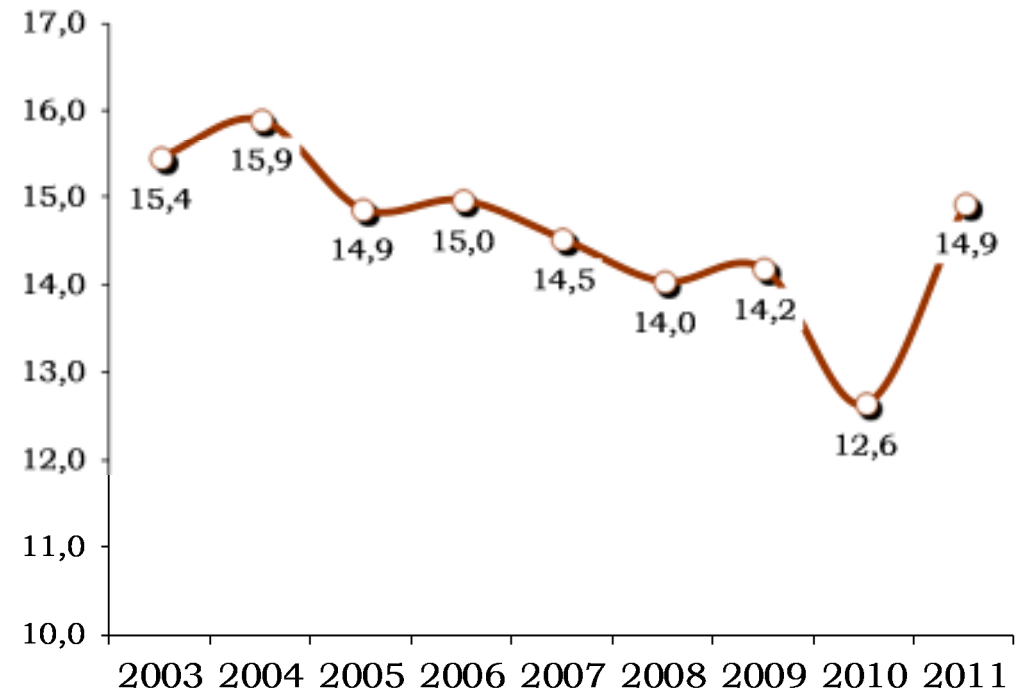

2. Bruttoergebnisse

Stableford-Punkte im Durchschnitt und Gesamt

Stand: 11/2010

Ø-Bruttopunkte pro Spielrunde*

Ø-Bruttopunkte pro Spieltag

—□— Bruttopunkte Trageser -△- Bruttopunkte Gäste

* Nur bei Runden mit Einzelergebnissen (ohne Scrambles, etc.)
Hof Trages Herrengolf, Jahresauswertung, Seite 18