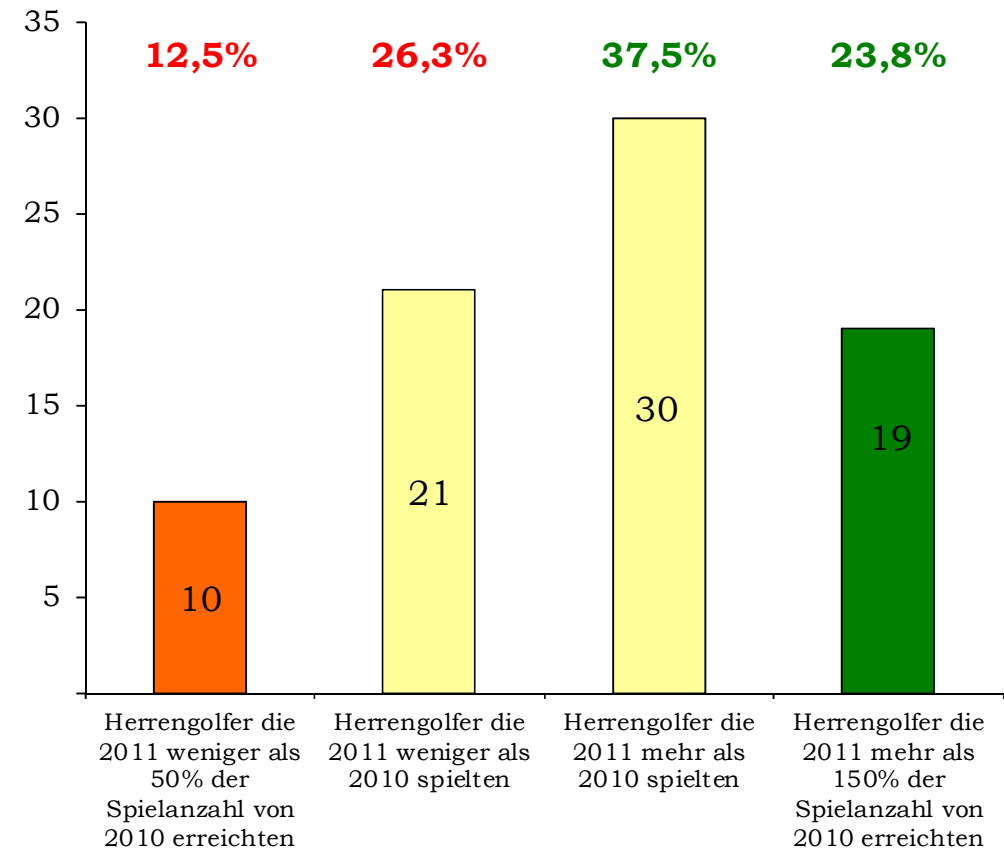

0. Ausgangssituation

Basisdaten

Stand: 11/2010

	2011	2010	Änderung
Anzahl Spieltage gesamt:	28	29	-3,4%
- davon auf Hof Trages:	26	26	
- davon auf Fremdplätzen:	2	3	-33,3%
Anzahl Spieler Gesamt:	170	135	+25,9%
- davon Trageser:	108	96	+12,5%
- davon Gäste:	62	39	+59,0%
Anzahl Spielrunden Gesamt:	1.092	959	+13,9%
- davon Trageser:	1.009	912	+10,6%
- davon Gäste:	83	47	+76,6%
Spiele mit gespeicherten Windverhältnissen	28	29	-3,4%
- Starker Wind:	6	8	-25,0%
- Spürbarer Wind:	10	15	-33,3%
- Kein Wind:	12	6	+100,0%
Spiele mit gespeicherten Wetterverhältnissen	28	29	-3,4%
- Dauerregen:	2	2	
- Schauer:	1	2	-50,0%
- Trocken:	25	25	

1. Teilnehmerzahlen

Wanderungsbewegungen 2010 zu 2011

Stand: 11/2010

Zu- und Abwanderung

Anzahl Teilnahmen des festem Kerns (80)

1. Teilnehmerzahlen

Teilnehmer nach Spielern und Runden

Stand: 11/2010

1. Teilnehmerzahlen

Teilnehmer nach Spieltagen

Stand: 11/2010

■ Anzahl Golfclub Hof Trages ■ Anzahl Fremdspieler

1. Teilnehmerzahlen

Einzelrunden pro Klasse

Stand: 11/2010

2011