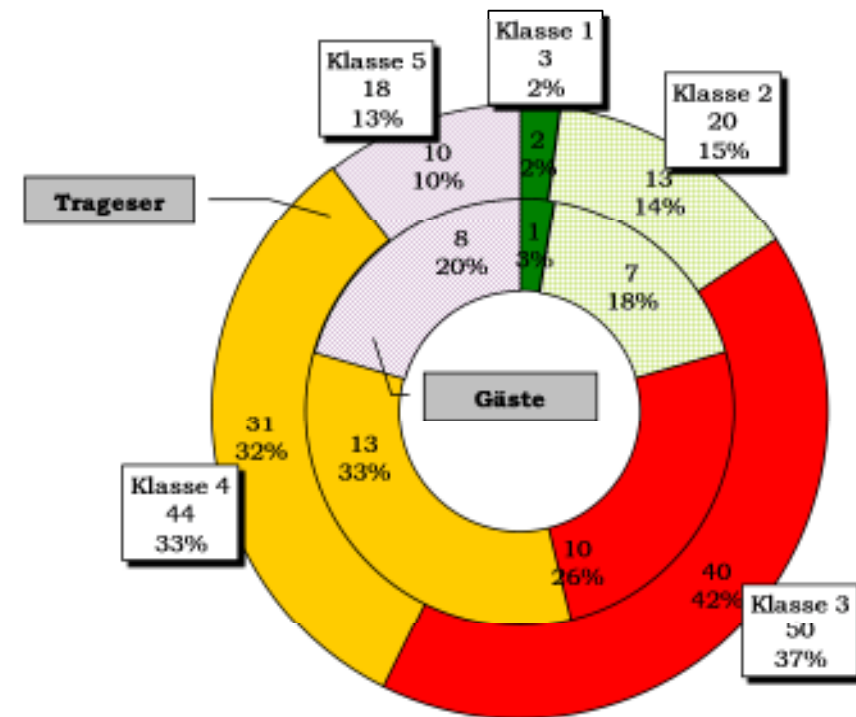

1. Teilnehmerzahlen

Wanderungsbewegungen 2010 zu 2011

Stand: 11/2010

Zu- und Abwanderung

Anzahl Teilnahmen des festem Kerns (80)

1. Teilnehmerzahlen

Teilnehmer nach Spielern und Runden

Stand: 11/2010

1. Teilnehmerzahlen

Teilnehmer nach Spieltagen

Stand: 11/2010

■ Anzahl Golfclub Hof Trages ■ Anzahl Fremdspieler

1. Teilnehmerzahlen

Einzelrunden pro Klasse

Stand: 11/2010

2011

2010

1. Teilnehmerzahlen

Klasse beim jeweils letzten Herrengolf-Auftritt

Stand: 11/2010

2011

2010

1. Teilnehmerzahlen

Maximizer

Stand: 11/2010

Spieler	2011					2010	
	Rang	Gesamt- teilnahmen	Auf Hof Trages*	Auf Fremd- plätzen *	Vorgabe- wirksam	Rang	Gesamt- teilnahmen
Gebauer, Alexander	1.	28	26	2	26	1.	29
Ricker, Karl-Heinz	2.	26	24	1	24	18.	16
Pendzialek, Dietmar	3.	25	23	1	24	5.	24
Peth, Manfred		25	23	2	23	8.	21
Dinkelmann, Dr. med. Wo	5.	23	21	2	21	3.	26
Rack, Erich		23	21	2	21	4.	25
Schmitt, Klemens		23	23		23	21.	15
Zeber, Winfried	8.	22	20	2	20	2.	28
Campbell, Alan	9.	21	19	2	19	11.	19
Harth, Winfried		21	20	1	20	13.	18
Schaub, Jürgen		21	20	1	21	27.	13
Geburek, Rolf	12.	20	19	1	18	32.	12
Louis, Michael		20	19	1	19	13.	18
Müller, Bernd		20	20		20	7.	22
Stegmann, Herold		20	20		20	8.	21
Worsch, Klaus		20	19	1	18	18.	16
Benedikt, Michael	17.	19	18	1	18	8.	21
Baumann, Guido	18.	17	15	2	16	52.	7
Kargol, Bernd		17	17		16	27.	13
Lassen, Arne		17	17		16	27.	13
Neumann, Alfred		17	17		17	21.	15
Schmitt, Jochen T.		17	17		17	69.	3
Viehmann, Jörg		17	16	1	16	21.	15
Heil, Hans-Dieter	24.	16	16		16	5.	24
Kirchner, Gerhard		16	16		16	37.	11
Naganuma, Bob	26.	15	14	1	14	18.	16