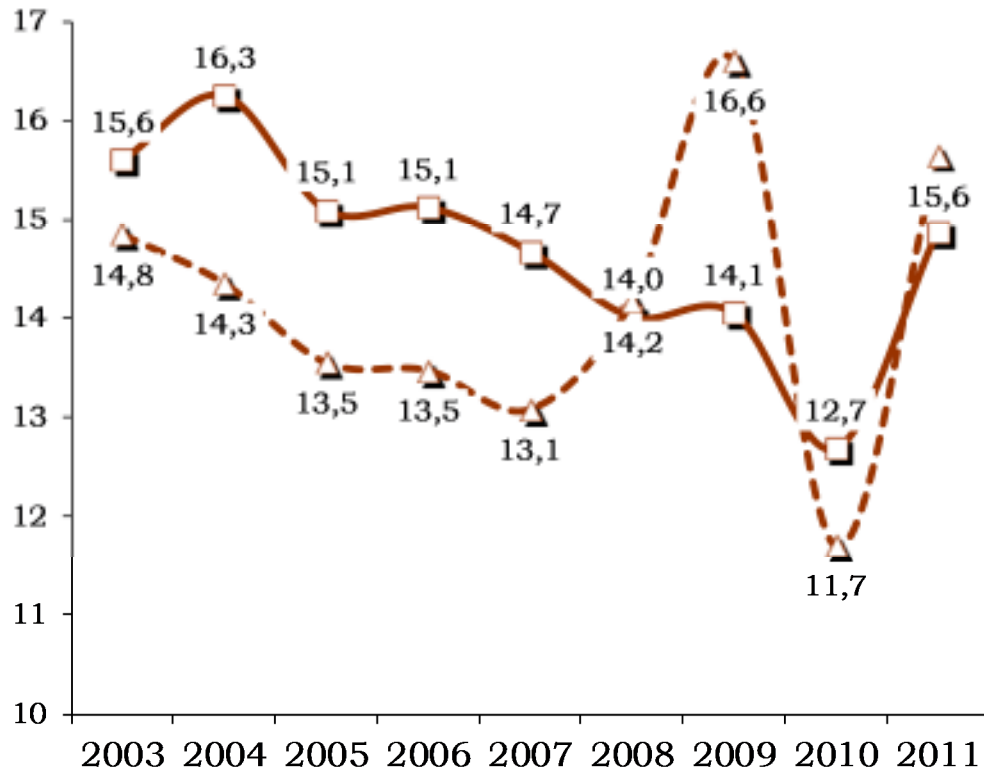

Spieler	Rang	Brutto Punkte	Datum	Platz
Betsch, Marc		28	20.04.2011	Hof Trages
Reimann, Stefan	32.	27	02.11.2011	Hof Trages
Naganuma, Bob		27	02.11.2011	Hof Trages
Kargol, Bernd		27	02.11.2011	Hof Trages
Schmitt, Jochen T.		27	28.09.2011	Hof Trages
Viehmann, Jörg		27	21.09.2011	Hof Trages
Komma, Dr. Jens		27	03.08.2011	Hof Trages
Kargol, Bernd		27	03.08.2011	Hof Trages
Brosch, Oliver		27	03.08.2011	Hof Trages
Bachmann, Leo		27	03.08.2011	Hof Trages
Voss, Sebastian		27	15.06.2011	Hof Trages
Schaub, Jürgen		27	15.06.2011	Hof Trages
Berndt, Mathias		27	15.06.2011	Hof Trages
Möller, Maxim		27	25.05.2011	Hof Trages
Schaub, Jürgen		27	04.05.2011	Hof Trages
Dötsch, Roland	27	06.04.2011	Hof Trages	
Reimann, Stefan	47.	26	05.10.2011	Hof Trages
Brosch, Oliver		26	05.10.2011	Hof Trages
Dötsch, Roland		26	28.09.2011	Hof Trages
Woyan, Volker		26	21.09.2011	Hof Trages
Fingerhut, Mathias		26	07.09.2011	Hof Trages
Schaub, Jürgen		26	17.08.2011	Hof Trages
Naganuma, Bob		26	10.08.2011	GC Bad Orb Jossgrund
Campbell, Alan		26	29.06.2011	Hof Trages
Brosch, Oliver		26	15.06.2011	Hof Trages
Stegmann, Herold		26	25.05.2011	Hof Trages
Schäfer, Heiko		26	25.05.2011	Hof Trages
Zeber, Winfried		26	18.05.2011	Hof Trages
Esterka, Harald		26	18.05.2011	Hof Trages
Dötsch, Roland		26	18.05.2011	Hof Trages

2. Bruttoergebnisse

Stableford-Punkte im Durchschnitt und Gesamt

Stand: 11/2010

Ø-Bruttopunkte pro Spielrunde*

Ø-Bruttopunkte pro Spieltag

—□— Bruttopunkte Trageser -△- Bruttopunkte Gäste

* Nur bei Runden mit Einzelergebnissen (ohne Scrambles, etc.)
Hof Trages Herrengolf, Jahresauswertung, Seite 18