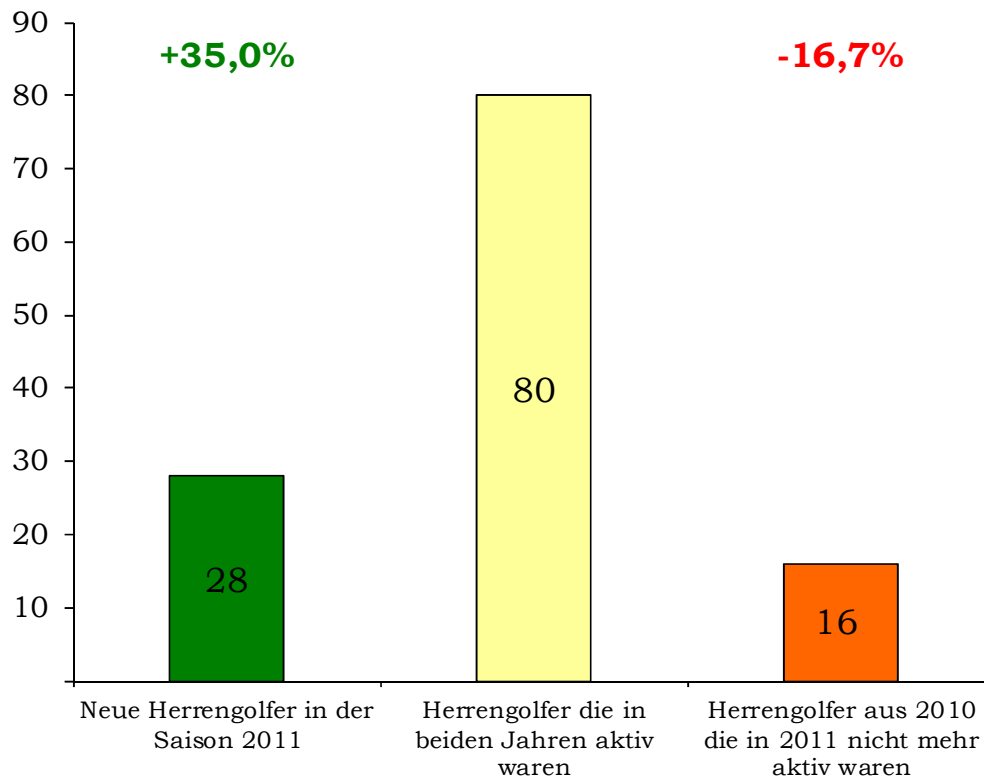

Ergebnisse des Spieljahres 2011

- Herrengolf -

Golfclub Hof Trages

Freigericht, 25. November 2011

Inhalt

0. Ausgangssituation

1. Teilnehmerzahlen
 2. Bruttoergebnisse
 3. Nettoergebnisse
 4. Stammvorgabenänderungen
 5. Sonderwertungen
-

0. Ausgangssituation

Basisdaten

Stand: 11/2010

	2011	2010	Änderung
Anzahl Spieltage gesamt:	28	29	-3,4%
- davon auf Hof Trages:	26	26	
- davon auf Fremdplätzen:	2	3	-33,3%
Anzahl Spieler Gesamt:	170	135	+25,9%
- davon Trageser:	108	96	+12,5%
- davon Gäste:	62	39	+59,0%
Anzahl Spielrunden Gesamt:	1.092	959	+13,9%
- davon Trageser:	1.009	912	+10,6%
- davon Gäste:	83	47	+76,6%
Spiele mit gespeicherten Windverhältnissen	28	29	-3,4%
- Starker Wind:	6	8	-25,0%
- Spürbarer Wind:	10	15	-33,3%
- Kein Wind:	12	6	+100,0%
Spiele mit gespeicherten Wetterverhältnissen	28	29	-3,4%
- Dauerregen:	2	2	
- Schauer:	1	2	-50,0%
- Trocken:	25	25	

1. Teilnehmerzahlen

Wanderungsbewegungen 2010 zu 2011

Stand: 11/2010

Zu- und Abwanderung

Anzahl Teilnahmen des festem Kerns (80)

1. Teilnehmerzahlen

Teilnehmer nach Spielern und Runden

Stand: 11/2010