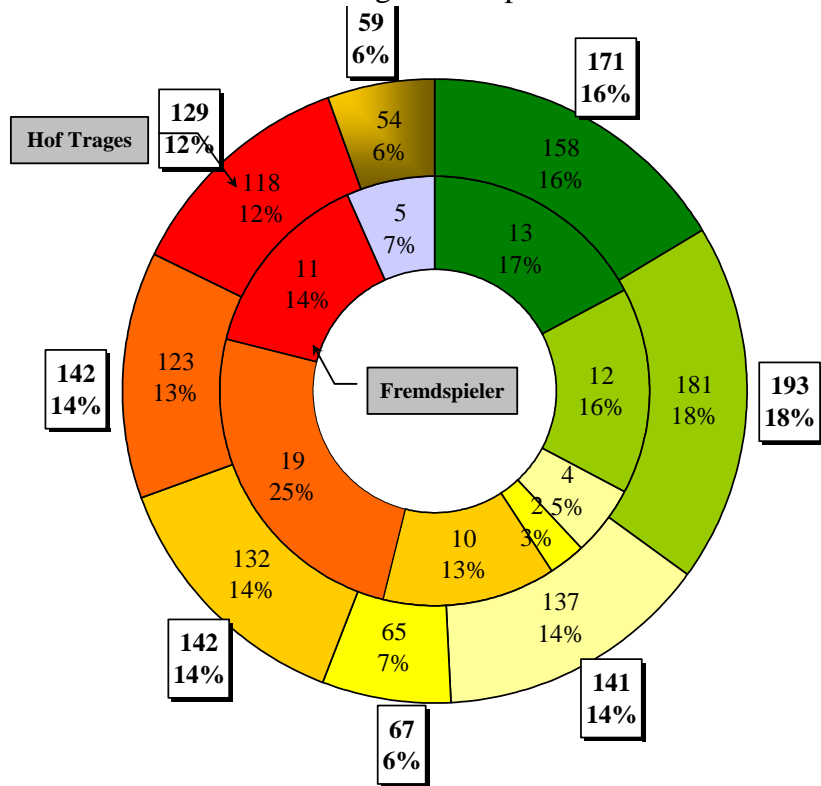

4. Stammvorgabeänderungen

Veränderung der Stammvorgaben nach Monaten

Stand: 11/2010

■ April ■ Mai ■ Juni ■ Juli ■ August ■ September ■ Oktober ■ November

■ Verbesserung ■ Schonbereich ■ Verschlechterung